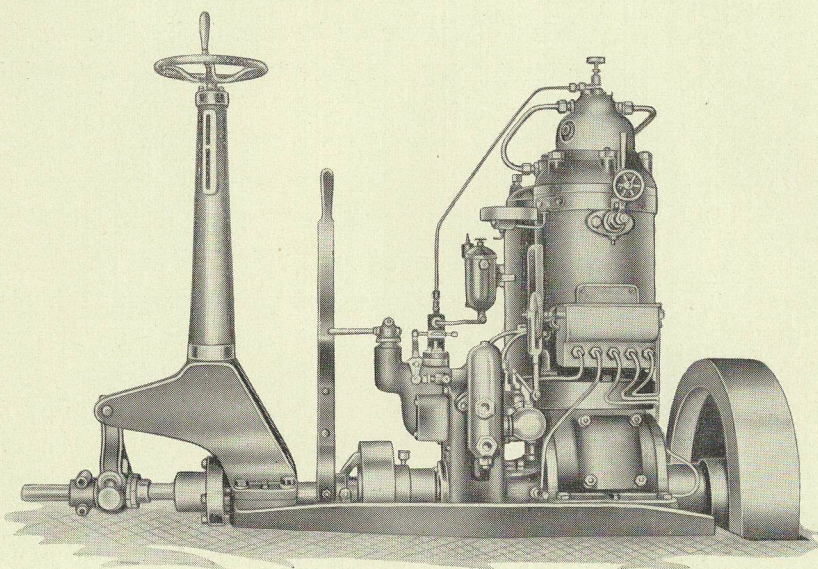

VMV

MARINA

Typ
M2

RÅOLJEMOTORER

10 - 14 hkr.

12 - 16 hkr.

Toppinsprutning
Centrifugalregulator
Läns pump
Boch bränslepump och
Bränslefilter

12 - 16 hkr