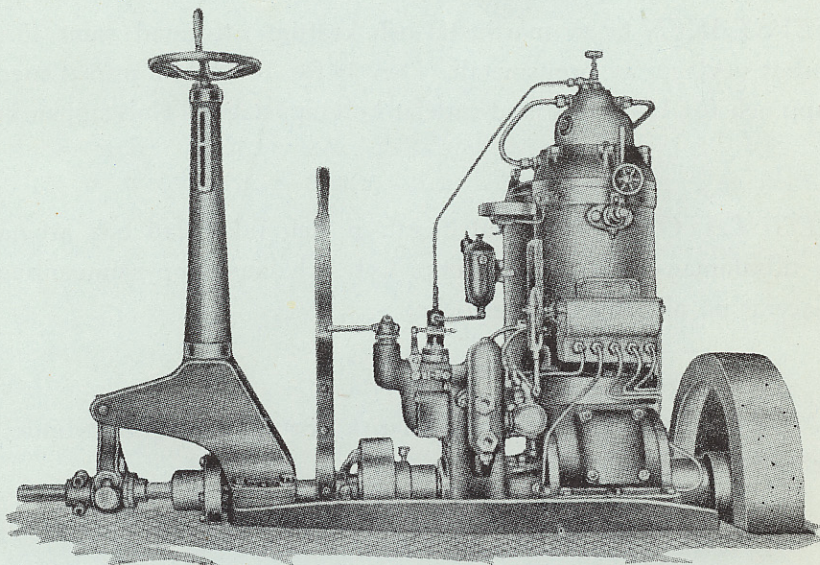

WESTERVIKS-MOTORN

MARINA RÅOLJEMOTORER

Typ M 2

10 - 14 hkr 12 - 16 hkr

Toppinsprutning
Centrifugalregulator
Länsump
Bosch bränslepump
och Bränslefilter

12 - 16 hkr

TILLVERKARE:

AB FALKENBERGS VARV, FALKENBERG